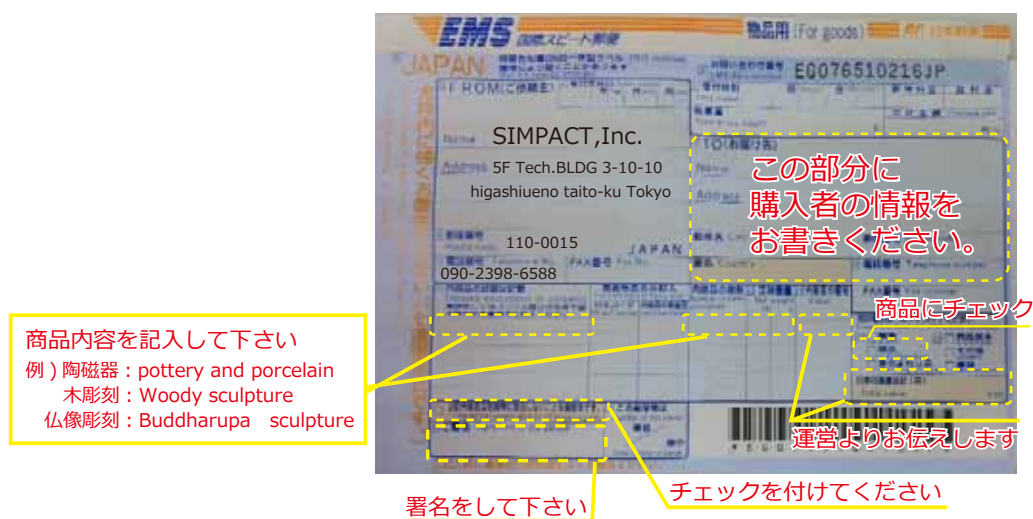

⑤販売が成立したら商品を発送する

販売が成立したら、クリエイター宛にその旨の連絡を入れ(電話連絡・メール連絡はお選びいただけます)、購入者の住所をお伝えいたします。商品を厳重に梱包の上、EMS 便にて購入者へ郵送して下さい。

・EMS は郵便局で送れます。伝票の送り主の部分には、運営の住所を記載して下さい(購入者にクリエイターの住所が知られないようにする為です)一旦郵送費は立て替えてください。商品代金をお振込みする際に、下記の EMS 郵送の料金に従い商品代金・送料を合算してお振込み致します。